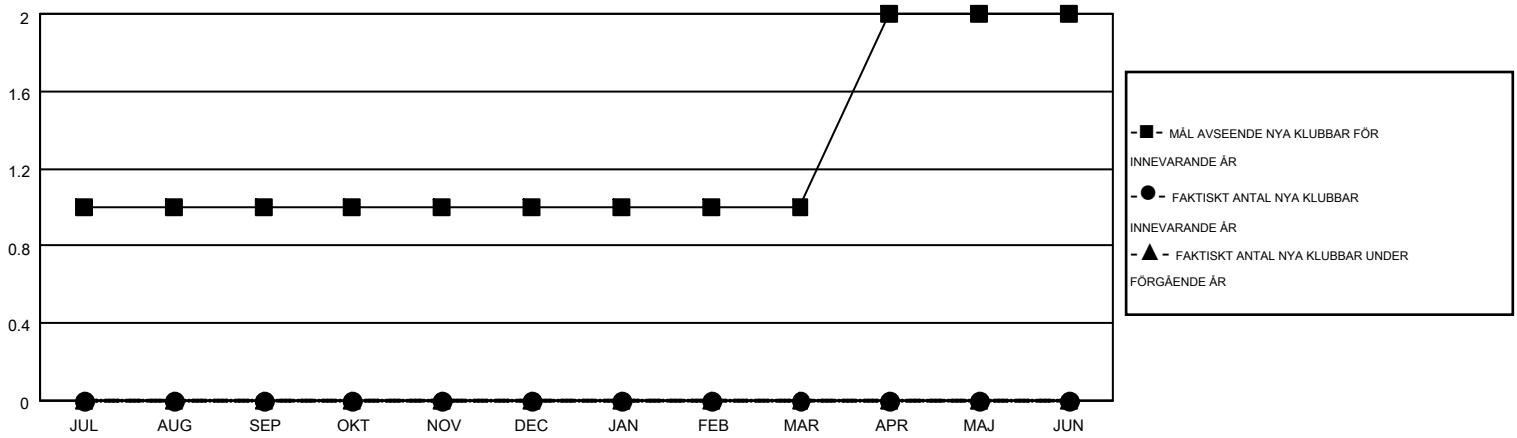

MONTHLY MEMBERSHIP PROGRESS REPORT

Results as of: 7/31/2016

Multiple District 101

LOCATION: SWEDEN

GMT: KENNETH PERSSON

GMT KO 4

Klubbar				
RESULTAT FÖR 2016-2017				
KVARTAL	MÅL AVSEENDE NYA KLUBBAR	NYA KLUBBAR	AVFÖRDA KLUBBAR	NETTOTILLVÄX T/MINSKNING
JUL/AUG/SEP	1	0	3	-3
OKT/NOV/DEC	0	0	0	0
JAN/FEB/MAR	0	0	0	0
APR/MAJ/JUN	1	0	0	0

Medlemmar				
RESULTAT FÖR 2016-2017				
KVARTAL	MÅL AVSEENDE NYA MEDLEMMAR	CHARTER OCH TILLAGDA NYA MEDLEMMAR	AVFÖRDA MEDLEMMAR	NETTOTILLVÄX T/MINSKNING
JUL/AUG/SEP	0	29	56	-27
OKT/NOV/DEC	41	0	0	0
JAN/FEB/MAR	16	0	0	0
APR/MAJ/JUN	18	0	0	0

MÅL OCH FAKTISKT ANTAL NYA KLUBBAR