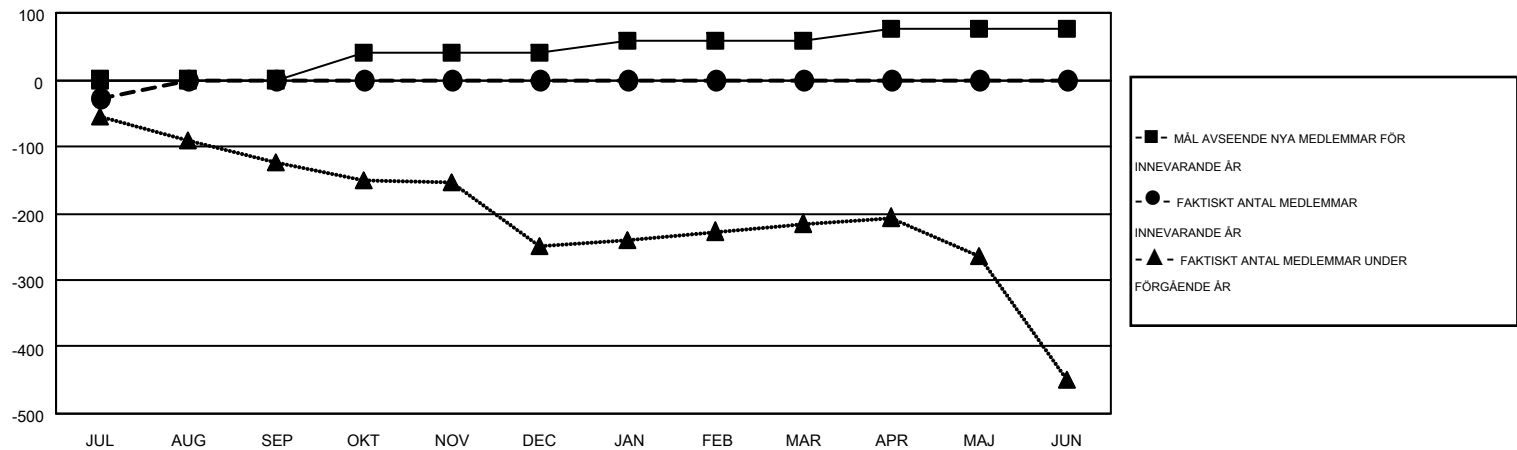

MÅL OCH FAKTISKT ANTAL MEDLEMMAR

NEDLAGDA KLUBBAR: 3

AVFÖRDA MEDLEMMAR

AVLIDNA	7
NEDLAGD KLUBB	0
ÖVRIGA	49
TOTAL	56

16 CLUBS OF 454 TOG UPP EN ELLER FLER NYA MEDLEMMAR

[KLICKA HÄR FÖR INFORMATION OM STATUS](#)

KÖNSFÖRDELNING

MAN	8,836 (79.95%)
KVINNA	2,216 (20.05%)

FAMILJMEDLEMMAR	899
HUVUDMAN I HUSHÄLLET	449
INGEN HUVUDMAN I HUSHÄLLET	450